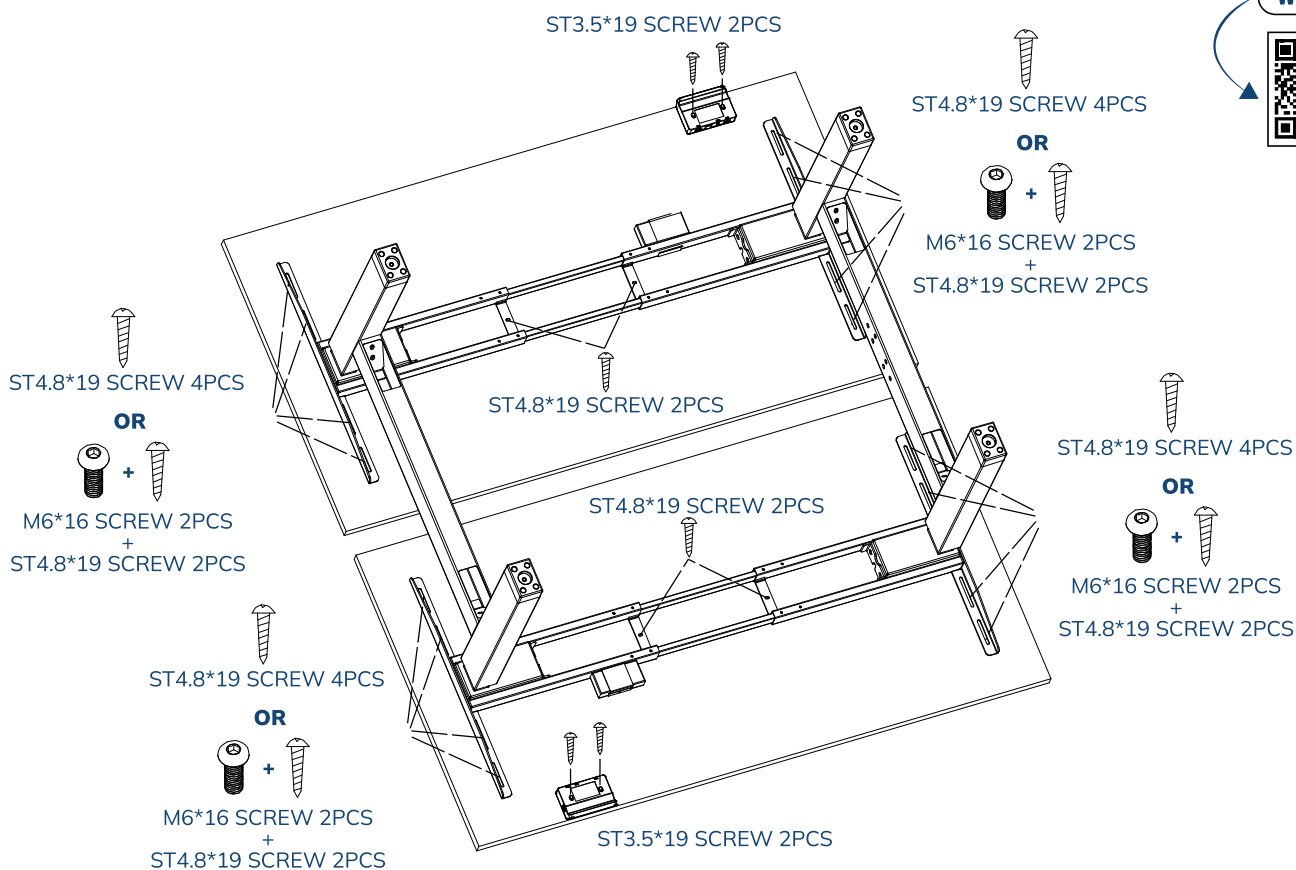

Instrucciones de montaje

Инструкция по сборке

Instrukcje montażu

PARTS & TOOLS LIST

WATCH ▶

No.	Name	Qty
1	Legs	4
2	Support Beam	2
3	Bracket	4
4	Connection Beam	2
5	M6*12 Screw	24
6	M6*10 Screw	8
7	M6*16 Screw	8
8	M8*16 Screw	8
9	Gasket	8
10	Rubber Cushion	20
11	ST3.5*19 Screw	14
12	ST4.8*19 Screw	20
13	4mm Hex Spanner	2
14	5mm Hex Spanner	2
15	Adaptor	2
16	Handset	2
17	Power Cable	2
18	Cable Clip	10
19	Hole Cover	12
20	Adaptor Holder	2

M8*16 SCREW 8PCS

GASKET 8PCS

5MM HEX SPANNER

STEP 4

WATCH ▶

RUBBER CUSHION 20PCS

M6*12 SCREW 8PCS

HOLE COVER 12PCS

4MM HEX SPANNER

STEP 5

WATCH ▶

STEP 6

OR

- EN: Do not use ST4.8*19 screws for a table top that is thinner than 20 mm
- FR: N'utilisez pas les vis ST4.8*19 pour un plateau de table plus mince que 20 mm
- NL: Gebruik geen ST4.8*19 schroeven voor een tafelblad dat dunner is dan 20 mm
- IT: Non usi ST4.8*19 viti per un piano da tavolo più sottile di 20 mm
- ES: No utilice tornillos ST4.8*19 para un tablero de mesa que sea más delgado que 20 mm
- DE: Verwenden Sie keine Schrauben ST4.8*19 für eine Tischplatte, die dünner ist als 20 mm
- RU: Не используйте ST4.8*19 винтов для столешницы, которая тоньше 20 мм
- PL: Nie należy używać ST4.8*19 śrub do blatu, która jest cieńsza 20 mm

STEP 7

WATCH ▶

ST3.5*19 SCREW 10PCS

CABLE CLIP

+