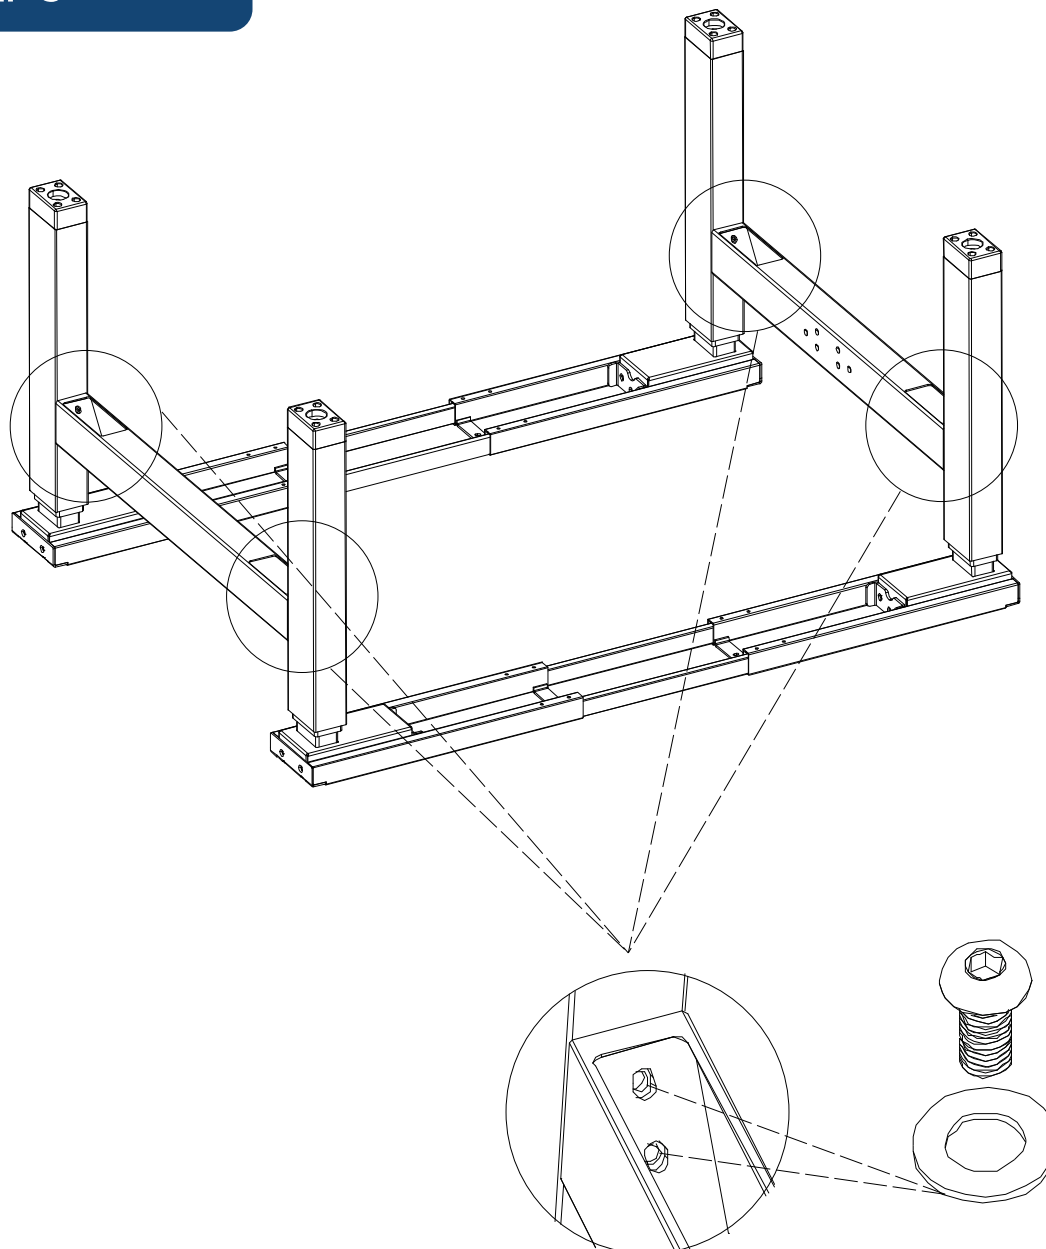

Instrucciones de montaje

Инструкция по сборке

Instrukcje montażu

PARTS & TOOLS LIST

WATCH ▶

No.	Name	Qty
1	Legs	4
2	Support Beam	2
3	Bracket	4
4	Connection Beam	2
5	M6*12 Screw	24
6	M6*10 Screw	8
7	M6*16 Screw	8
8	M8*16 Screw	8
9	Gasket	8
10	Rubber Cushion	20
11	ST3.5*19 Screw	14
12	ST4.8*19 Screw	20
13	4mm Hex Spanner	2
14	5mm Hex Spanner	2
15	Adaptor	2
16	Handset	2
17	Power Cable	2
18	Cable Clip	10
19	Hole Cover	12
20	Adaptor Holder	2

STEP 1

WATCH ▶

4MM HEX SPANNER

4MM HEX SPANNER

M6*12 SCREW 16PCS

4MM HEX SPANNER

STEP 3

WATCH ▶

M8*16 SCREW 8PCS

GASKET 8PCS

5MM HEX SPANNER

STEP 4

WATCH ▶

RUBBER CUSHION 20PCS

M6*12 SCREW 8PCS

HOLE COVER 12PCS

4MM HEX SPANNER

STEP 5

WATCH ▶

STEP 6

OR

- EN: Do not use ST4.8*19 screws for a table top that is thinner than 20 mm
- FR: N'utilisez pas les vis ST4.8*19 pour un plateau de table plus mince que 20 mm
- NL: Gebruik geen ST4.8*19 schroeven voor een tafelblad dat dunner is dan 20 mm
- IT: Non usi ST4.8*19 viti per un piano da tavolo più sottile di 20 mm
- ES: No utilice tornillos ST4.8*19 para un tablero de mesa que sea más delgado que 20 mm
- DE: Verwenden Sie keine Schrauben ST4.8*19 für eine Tischplatte, die dünner ist als 20 mm
- RU: Не используйте ST4.8*19 винтов для столешницы, которая тоньше 20 мм
- PL: Nie należy używać ST4.8*19 śrub do blatu, która jest cieńsza 20 mm