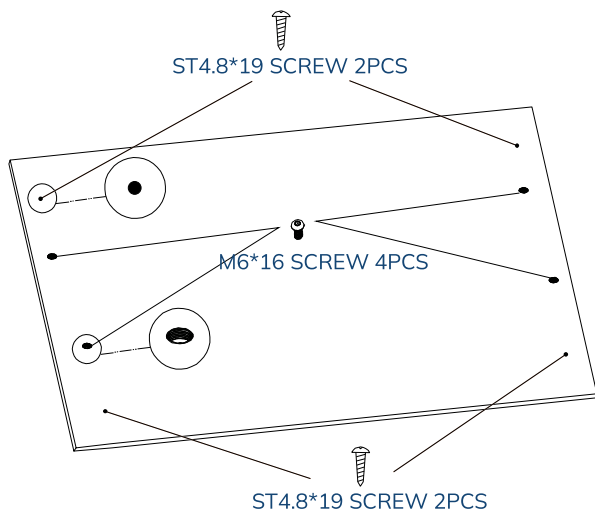

Instrucciones de montaje

Инструкция по сборке

Instrukcje montażu

PARTS & TOOLS LIST

WATCH ▶

No.	Name	Qty
1	Legs	4
2	Support Beam	2
3	Bracket	4
4	Connection Beam	2
5	M6*12 Screw	24
6	M6*10 Screw	8
7	M6*16 Screw	8
8	M8*16 Screw	8
9	Gasket	8
10	Rubber Cushion	20
11	ST3.5*19 Screw	14
12	ST4.8*19 Screw	20
13	4mm Hex Spanner	2
14	5mm Hex Spanner	2
15	Adaptor	2
16	Handset	2
17	Power Cable	2
18	Cable Clip	10
19	Hole Cover	12
20	Adaptor Holder	2

M8*16 SCREW 8PCS

GASKET 8PCS

5MM HEX SPANNER

STEP 4

WATCH ▶

RUBBER CUSHION 20PCS

M6*12 SCREW 8PCS

HOLE COVER 12PCS

4MM HEX SPANNER

STEP 5

WATCH ▶

STEP 6

OR

- EN: Do not use ST4.8*19 screws for a table top that is thinner than 20 mm
- FR: N'utilisez pas les vis ST4.8*19 pour un plateau de table plus mince que 20 mm
- NL: Gebruik geen ST4.8*19 schroeven voor een tafelblad dat dunner is dan 20 mm
- IT: Non usi ST4.8*19 viti per un piano da tavolo più sottile di 20 mm
- ES: No utilice tornillos ST4.8*19 para un tablero de mesa que sea más delgado que 20 mm
- DE: Verwenden Sie keine Schrauben ST4.8*19 für eine Tischplatte, die dünner ist als 20 mm
- RU: Не используйте ST4.8*19 винтов для столешницы, которая тоньше 20 мм
- PL: Nie należy używać ST4.8*19 śrub do blatu, która jest cieńsza 20 mm

STEP 7

WATCH ▶

ST3.5*19 SCREW 10PCS

CABLE CLIP

+