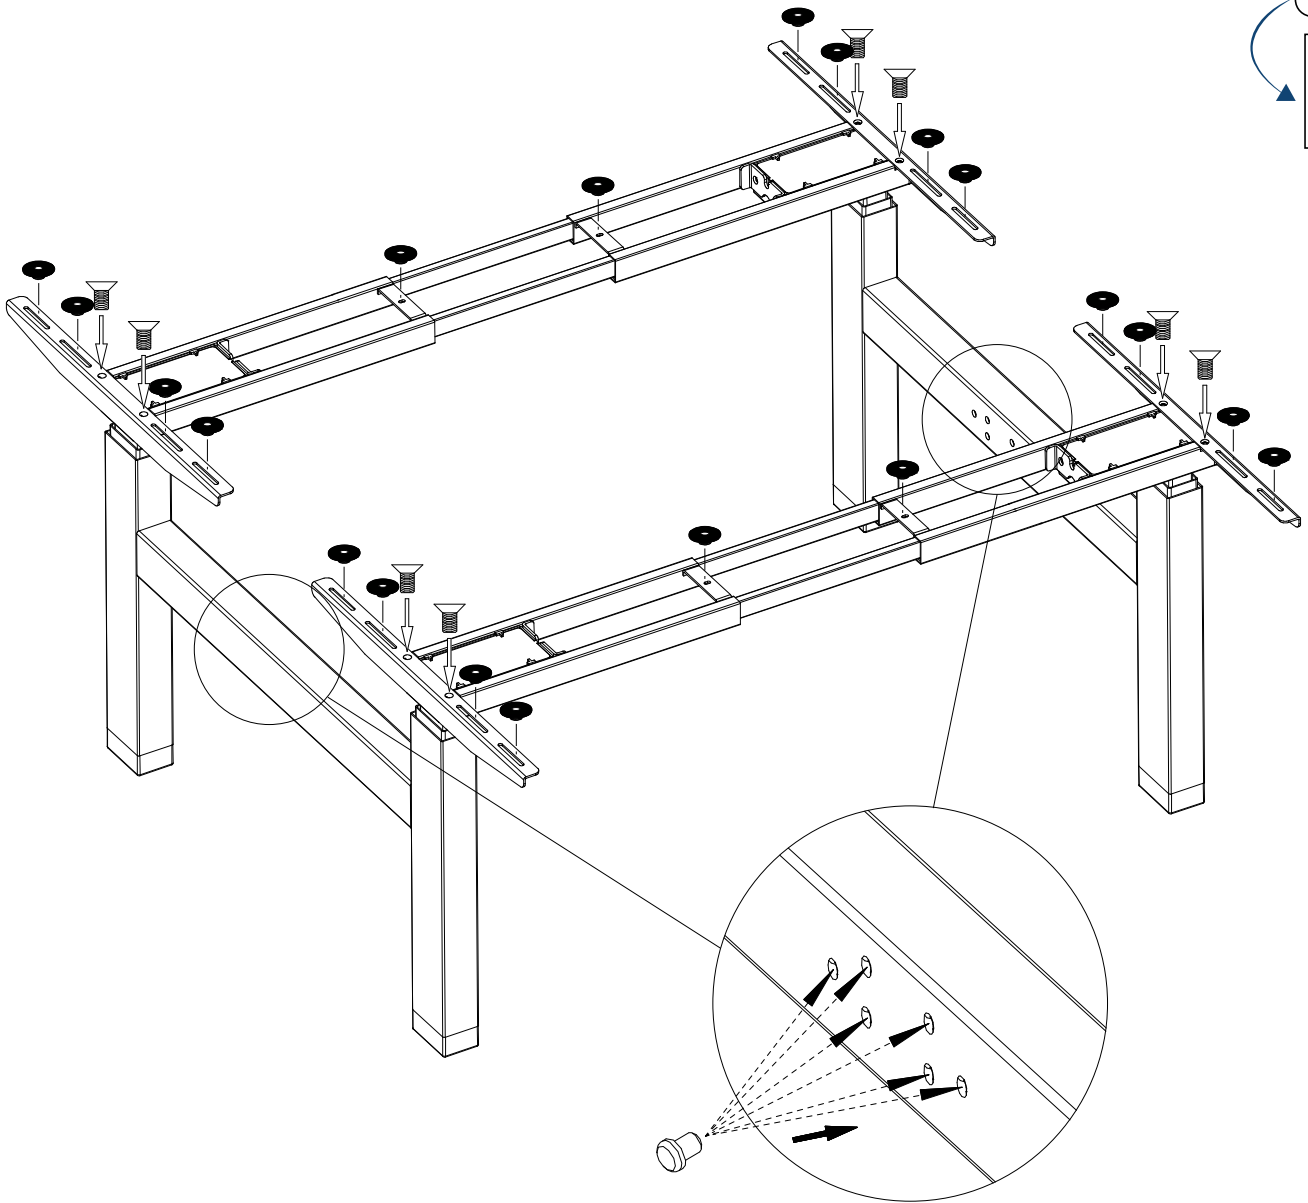

M8*16 SCREW 8PCS

GASKET 8PCS

5MM HEX SPANNER

STEP 4

WATCH ▶

RUBBER CUSHION 20PCS

M6*12 SCREW 8PCS

HOLE COVER 12PCS

4MM HEX SPANNER

STEP 5

WATCH ▶

STEP 6

OR

- EN: Do not use ST4.8*19 screws for a table top that is thinner than 20 mm
- FR: N'utilisez pas les vis ST4.8*19 pour un plateau de table plus mince que 20 mm
- NL: Gebruik geen ST4.8*19 schroeven voor een tafelblad dat dunner is dan 20 mm
- IT: Non usi ST4.8*19 viti per un piano da tavolo più sottile di 20 mm
- ES: No utilice tornillos ST4.8*19 para un tablero de mesa que sea más delgado que 20 mm
- DE: Verwenden Sie keine Schrauben ST4.8*19 für eine Tischplatte, die dünner ist als 20 mm
- RU: Не используйте ST4.8*19 винтов для столешницы, которая тоньше 20 мм
- PL: Nie należy używać ST4.8*19 śrub do blatu, która jest cieńsza 20 mm

STEP 7

WATCH ▶

ST3.5*19 SCREW 10PCS

CABLE CLIP

+