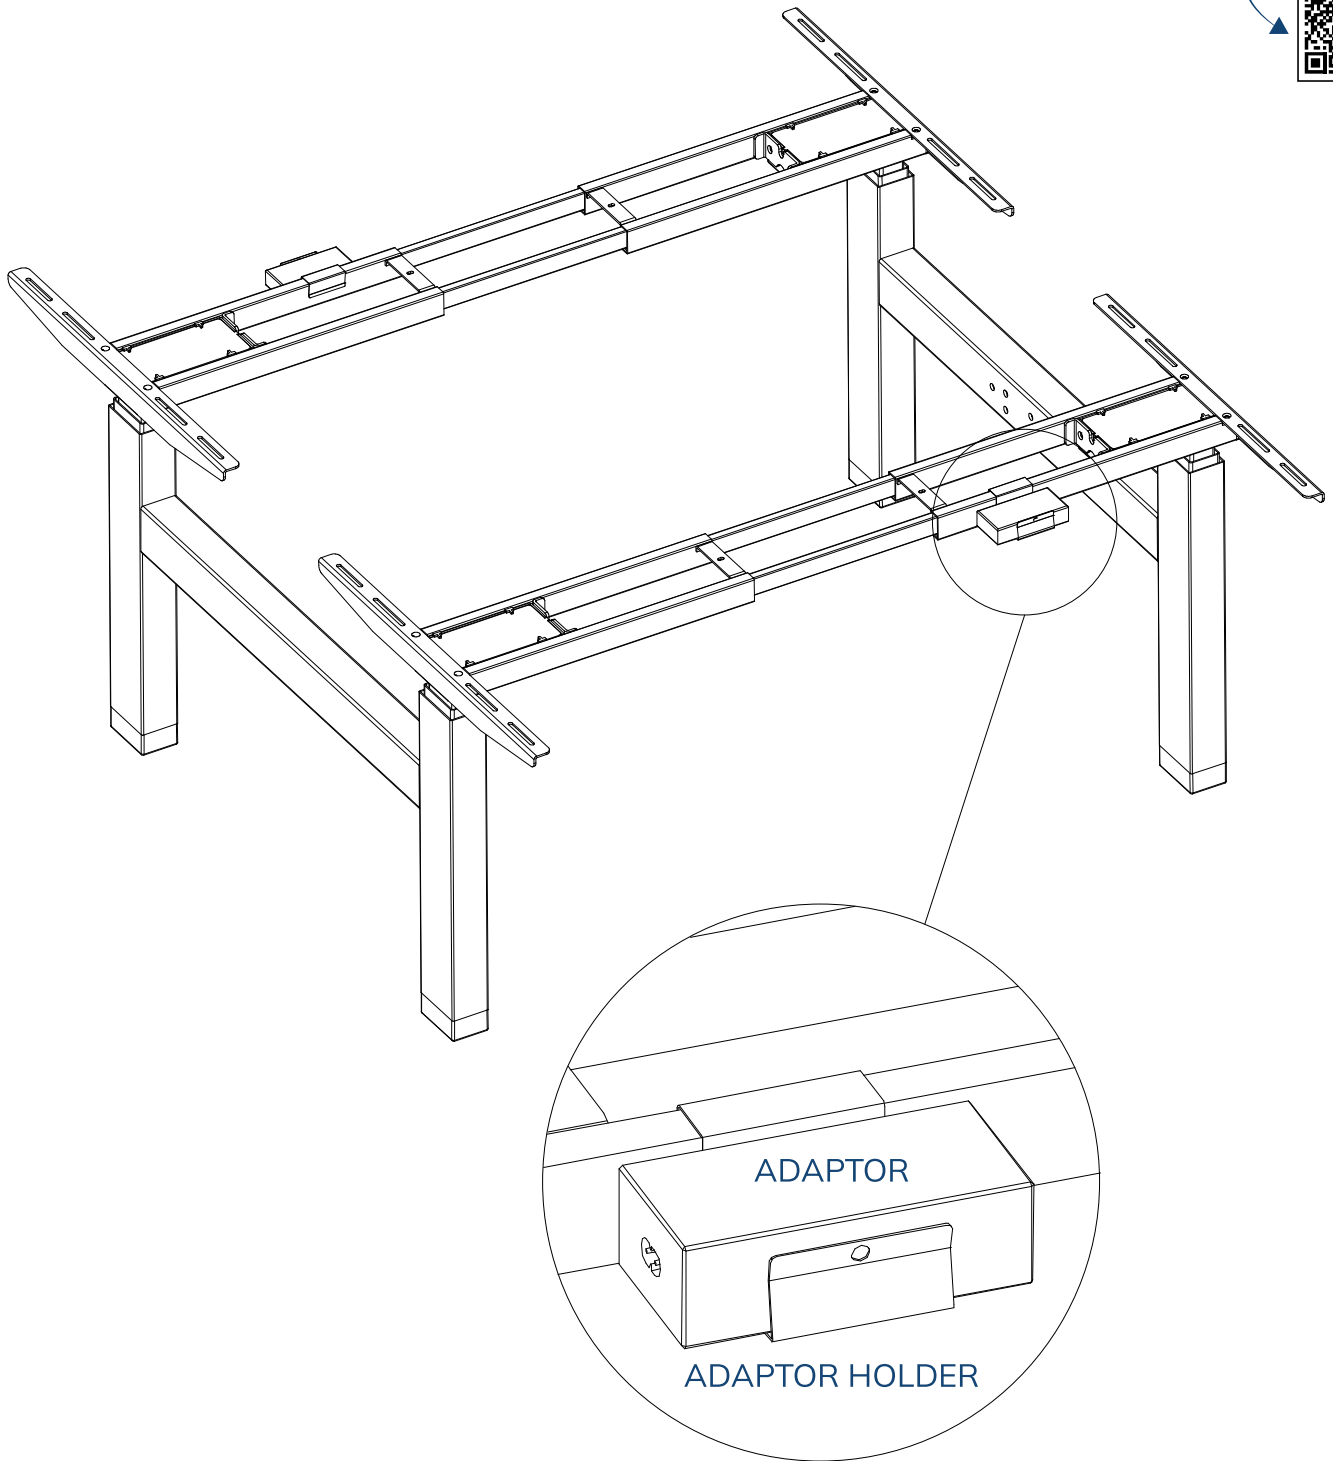

M8*16 SCREW 8PCS

GASKET 8PCS

5MM HEX SPANNER

STEP 4

WATCH ▶

RUBBER CUSHION 20PCS

M6*12 SCREW 8PCS

HOLE COVER 12PCS

4MM HEX SPANNER

STEP 5

WATCH ▶

STEP 6

OR

- EN: Do not use ST4.8*19 screws for a table top that is thinner than 20 mm
- FR: N'utilisez pas les vis ST4.8*19 pour un plateau de table plus mince que 20 mm
- NL: Gebruik geen ST4.8*19 schroeven voor een tafelblad dat dunner is dan 20 mm
- IT: Non usi ST4.8*19 viti per un piano da tavolo più sottile di 20 mm
- ES: No utilice tornillos ST4.8*19 para un tablero de mesa que sea más delgado que 20 mm
- DE: Verwenden Sie keine Schrauben ST4.8*19 für eine Tischplatte, die dünner ist als 20 mm
- RU: Не используйте ST4.8*19 винтов для столешницы, которая тоньше 20 мм
- PL: Nie należy używać ST4.8*19 śrub do blatu, która jest cieńsza 20 mm