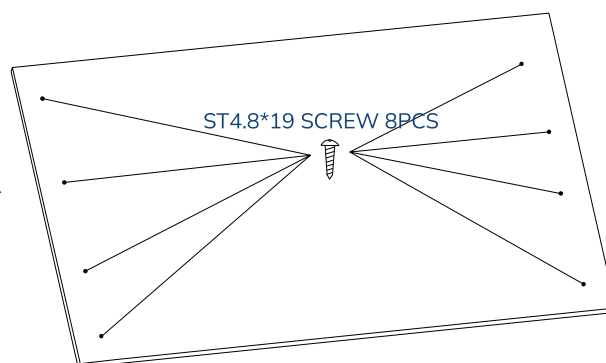

M8*16 SCREW 8PCS

GASKET 8PCS

5MM HEX SPANNER

STEP 4

WATCH ▶

RUBBER CUSHION 20PCS

M6*12 SCREW 8PCS

HOLE COVER 12PCS

4MM HEX SPANNER

STEP 5

WATCH ▶

STEP 6

OR

- EN: Do not use ST4.8*19 screws for a table top that is thinner than 20 mm
- FR: N'utilisez pas les vis ST4.8*19 pour un plateau de table plus mince que 20 mm
- NL: Gebruik geen ST4.8*19 schroeven voor een tafelblad dat dunner is dan 20 mm
- IT: Non usi ST4.8*19 viti per un piano da tavolo più sottile di 20 mm
- ES: No utilice tornillos ST4.8*19 para un tablero de mesa que sea más delgado que 20 mm
- DE: Verwenden Sie keine Schrauben ST4.8*19 für eine Tischplatte, die dünner ist als 20 mm
- RU: Не используйте ST4.8*19 винтов для столешницы, которая тоньше 20 мм
- PL: Nie należy używać ST4.8*19 śrub do blatu, która jest cieńsza 20 mm

STEP 7

WATCH ▶

ST3.5*19 SCREW 10PCS

CABLE CLIP

+