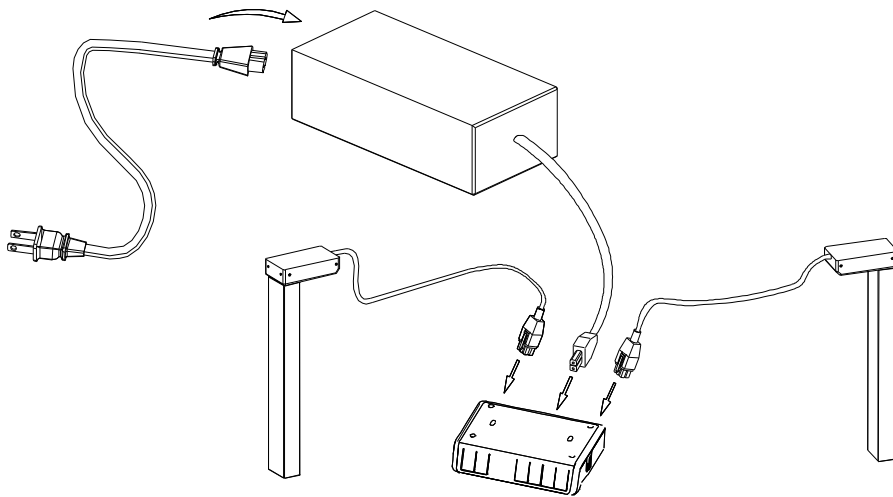

M8*16 SCREW 8PCS

GASKET 8PCS

5MM HEX SPANNER

STEP 4

WATCH ▶

RUBBER CUSHION 20PCS

M6*12 SCREW 8PCS

HOLE COVER 12PCS

4MM HEX SPANNER

STEP 5

WATCH ▶

STEP 6

OR

- EN: Do not use ST4.8*19 screws for a table top that is thinner than 20 mm
- FR: N'utilisez pas les vis ST4.8*19 pour un plateau de table plus mince que 20 mm
- NL: Gebruik geen ST4.8*19 schroeven voor een tafelblad dat dunner is dan 20 mm
- IT: Non usi ST4.8*19 viti per un piano da tavolo più sottile di 20 mm
- ES: No utilice tornillos ST4.8*19 para un tablero de mesa que sea más delgado que 20 mm
- DE: Verwenden Sie keine Schrauben ST4.8*19 für eine Tischplatte, die dünner ist als 20 mm
- RU: Не используйте ST4.8*19 винтов для столешницы, которая тоньше 20 мм
- PL: Nie należy używać ST4.8*19 śrub do blatu, która jest cieńsza 20 mm

STEP 7

WATCH ▶

ST3.5*19 SCREW 10PCS

CABLE CLIP

+